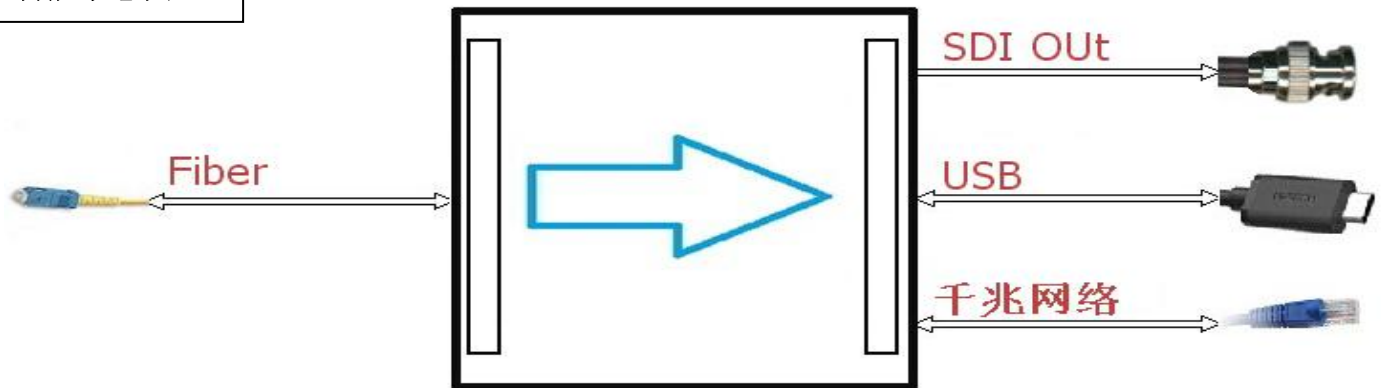

FD7076 多业务光端机 接收端

功能示意图

产品简介

中帝威(DeviceWell)高清多业务光端机，一款专用的视频光纤、网络传输设备。多业务光端机使得 USB2.0 能在光纤上轻松延长，因此，十分方便远端 USB 硬盘、U 盘、摄像机、数码相机、音频、键盘鼠标、串口数据采集或控制设备等接入本地计算机主机系统或基于 USB 总线的控制系统。系统采用可拆卸的 SFP 光模块，根据不同需求可以任意更换不同距离及不同速度的相应模块。设备对输入信号自动适应，操作简单。

产品特性

- ◆ 1 路串行数字光纤信号输入
- ◆ 通用 LC 光纤接口
- ◆ 最高支持 1920X1200 分辨率
- ◆ 指示灯状态显示
- ◆ 支持 USB 2.0 接口
- ◆ 单/多模光纤传输
- ◆ 自动支持、识别和配置高速、全速和低速模式
- ◆ 支持 1 路 USB 远程传输
- ◇ 特殊功能可定制

接口说明

产品参数		
产品名称	高清多业务光端机	
产品型号	FD7076	
Fiber 输入	输入信号	串行数字光信号
	码率	100MHZ~6.6GHZ
	连接器	标准 LC
USB 从设备端	接口标准	USB2.0
	通信速率	高速:480Mbps、全速: 12Mbps、低速: 1.5Mbps
常规参数	电源	DC 5-12V
	功率	<2W
	主机尺寸	145X 113 X 28mm
	控制面板	无
	重量	0.29KG
	工作温度	0℃~50℃无冷凝
	存储温度	-20℃~75℃
	工作湿度	20%~70%RH
存储湿度	0%~90%RH, 不结露	