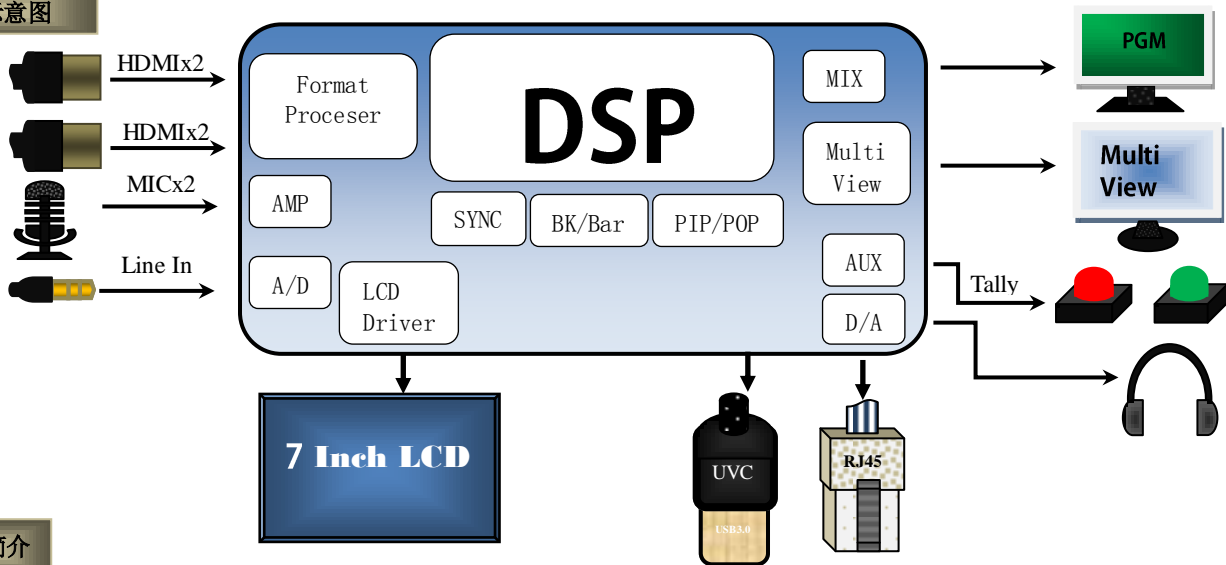

功能示意图

产品简介

中帝威(DeviceWell)高清视频切换台HDS8107, 沿续 HDS 的风格。操作简易, 不需要懂得很多专业知识, 抛开繁琐的软件操作技巧, 只需要根据最直观的点击屏幕切换控制, 即可轻松打造一场直播盛宴。采用便携式一体化设计, 金属外壳, 体积小重量轻。HDS8107 自带 7 英寸高清监视屏, 标准尺寸: 190mm\*120mm\*30mm, 可适用于小型外出场景的视频特效切换需求。设备集成多画面预览处理器、特效发生器、音频处理器等切换台常用组件。

HDS8107 支持 4 路 HDMI 信号输入, 2 路 HDMI 信号输出, 可同步输出外部预览信号。HDS8107 支持 HDMI 内嵌音频+外部模拟音频, 混合处理后, 可嵌入到输出的 HDMI 信号中, 也可从模拟端口输出。所有输入信号的分辨率自动适应, 输出信号分辨率可按需求选择, 相当灵活。对于广播电视、节目制作、访谈演讲现场制作、户外体育赛事、学校课件制作等视频切换需求, HDS8107 的功能完全可以满足。

功能特性

- ◆便携式一体式设计
- ◆金属机身, 强度高, 重量轻
- ◆最多支持 4 路 HDMI 输入
- ◆2 路 MIC 输入
- ◆1 路 LINE IN 输入
- ◆1 路 LINE OUT 输出
- ◆支持 1 路 UVC 输出
- ◆支持 PC 远程控制
- ◆设备自带彩条输出画面
- ◆支持音频跟随、混音功能
- ◆支持 HDMI 音频解嵌
- ◆PGM 输出: 1 路 HDMI
- ◆多画面输出: 1 路 HDMI
- ◆支持 MIX /FADE 等特效切换
- ◆支持 CUT 硬切和 AUTO 特效切换
- ◆支持 Tally 接通话播系统
- ◆支持画面冻结功能
- ◆支持 PIP/POP 功能
- ◆支持图文、台标叠加功能

接口介绍

序号	接口定义	说明
1	锁屏开关	锁屏开关
2	LINE IN/OUT	立体声音频输入/输出
3	MIC IN	2 路 MIC 输入
4	DCB	级联设备、级联无线 TALLY 灯、外接键盘
5	RJ45	网络升级、PC 远程控制
6	STREAM OUT	USB3.0 接口、UVC 输出
7	HDMI OUT	1*PGM 直播输出
8	MULTIVIEW	HDMI 多画面输出
9	HDMI IN	4 路 HDMI 信号输入
10	Power	DC 12V 电源